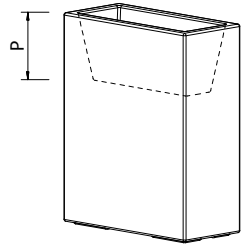

CASSETTA QUADRATA//SQUARED BOX

CASSETTA QUADRATA 60
DOPPIA PARETE
DOUBLE WALL

MOD.	COD. BASE						
CASSETTA QUADRATA-60 D.P.	B12C030	60	45 x 60	33 x 48	35	37	12

CASSETTA//BOX

CASSETTA 80
DOPPIA PARETE
DOUBLE WALL

MOD.	COD. BASE						
CASSETTA-80 D.P.	B12B040-2	46	45 x 80	33 x 68	20	39	15

CASSETTA ALTA//HIGH BOX

DOPPIA PARETE
DOUBLE WALL

ALTA 65
DOPPIA PARETE
DOUBLE WALL

ALTA 85
DOPPIA PARETE
DOUBLE WALL

MOD.	COD. BASE					lt	
CASSETTA ALTA-65 D.P.	B12C040-2	81	30 x 65	22 x 57	26	25	10
CASSETTA ALTA-85 D.P.	B12B042-2	81	30 x 85	22 x 77	26	35	10