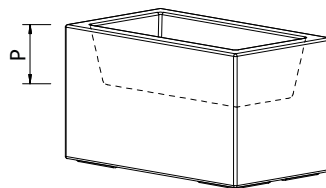

CASSETTA QUADRATA//SQUARED BOX

CASSETTA QUADRATA 60
DOPPIA PARETE
DOUBLE WALL

MOD.	COD. BASE						
CASSETTA QUADRATA-60 D.P.	B12C030	60	45 x 60	33 x 48	35	37	12

CASSETTA//BOX

CASSETTA 80
DOPPIA PARETE
DOUBLE WALL