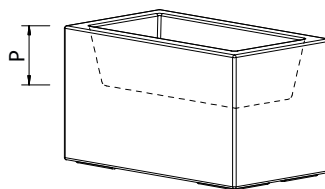

CASSETTA QUADRATA 60 BROWN

BRO
WN

CASSETTA QUADRATA 60 BROWN

CASSETTA//BOX

CASSETTA 80
PARETE SINGOLA
SINGLE WALL

CASSETTA 80
DOPPIA PARETE
DOUBLE WALL

CASSETTA 100
PARETE SINGOLA
SINGLE WALL

MOD.	COD. BASE						
CASSETTA-80 P.S.	B12B040-1	46	45 x 80	33 x 68	-	162	15
CASSETTA-80 D.P.	B12B040-2	46	45 x 80	33 x 68	20	39	15
CASSETTA-100 P.S.	B12O050	45,5	45 x 100	33 x 88	-	203	10