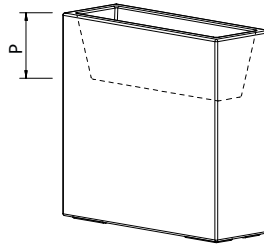

CASSETTA QUADRATA//SQUARED BOX

CASSETTA QUADRATA 60
DOPPIA PARETE
DOUBLE WALL

MOD.	COD. BASE						
CASSETTA QUADRATA-60 D.P.	B12C030	60	45 x 60	33 x 48	35	37	12

CASSETTA//BOX

CASSETTA 80
DOPPIA PARETE
DOUBLE WALL

MOD.	COD. BASE						
CASSETTA-80 D.P.	B12B040-2	46	45 x 80	33 x 68	20	39	15

CASSETTA ALTA//HIGH BOX

DOPPIA PARETE
DOUBLE WALL

ALTA 65
DOPPIA PARETE
DOUBLE WALL

ALTA 85
DOPPIA PARETE
DOUBLE WALL

MOD.	COD. BASE					lt	
CASSETTA ALTA-65 D.P.	B12C040-2	81	30 x 65	22 x 57	26	25	10
CASSETTA ALTA-85 D.P.	B12B042-2	81	30 x 85	22 x 77	26	35	10