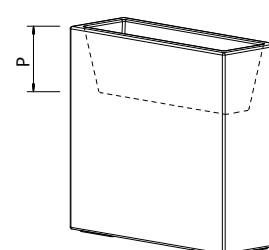

CASSETTA QUADRATA 60 BROWN

BRO
WN

CASSETTA QUADRATA 60 BROWN

CASSETTA//BOX

CASSETTA 80
PARETE SINGOLA
SINGLE WALL

CASSETTA 80
DOPPIA PARETE
DOUBLE WALL

CASSETTA 100
PARETE SINGOLA
SINGLE WALL

MOD.	COD. BASE						
CASSETTA-80 P.S.	B12B040-1	46	45 x 80	33 x 68	-	162	15
CASSETTA-80 D.P.	B12B040-2	46	45 x 80	33 x 68	20	39	15
CASSETTA-100 P.S.	B12O050	45,5	45 x 100	33 x 88	-	203	10

DOPPIA PARETE
DOUBLE WALL

CASSETTA ALTA//HIGH BOX

ALTA 65
PARETE SINGOLA
SINGLE WALL

ALTA 65
DOPPIA PARETE
DOUBLE WALL

ALTA 85
PARETE SINGOLA
SINGLE WALL

ALTA 85
DOPPIA PARETE
DOUBLE WALL

MOD.	COD. BASE						
CASSETTA ALTA-65 P.S.	B12C040-1	81	30 x 65	22 x 57	-	156	10
CASSETTA ALTA-65 D.P.	B12C040-2	81	30 x 65	22 x 57	26	25	10
CASSETTA ALTA-85 P.S.	B12B042-1	81	30 x 85	22 x 77	-	204	10
CASSETTA ALTA-85 D.P.	B12B042-2	81	30 x 85	22 x 77	26	35	10