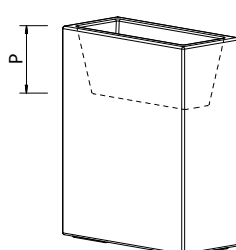

CASSETTA QUADRATA 60 BROWN

BRO
WN

CASSETTA QUADRATA 60 BROWN

CASSETTA//BOX

CASSETTA 80
PARETE SINGOLA
SINGLE WALL

CASSETTA 80
DOPPIA PARETE
DOUBLE WALL

CASSETTA 100
PARETE SINGOLA
SINGLE WALL

MOD.	COD. BASE						
CASSETTA-80 P.S.	B12B040-1	46	45 x 80	33 x 68	-	162	15
CASSETTA-80 D.P.	B12B040-2	46	45 x 80	33 x 68	20	39	15
CASSETTA-100 P.S.	B12O050	45,5	45 x 100	33 x 88	-	203	10

DOPPIA PARETE
DOUBLE WALL

CASSETTA ALTA//HIGH BOX

ALTA 65
PARETE SINGOLA
SINGLE WALL

ALTA 65
DOPPIA PARETE
DOUBLE WALL

ALTA 85
PARETE SINGOLA
SINGLE WALL

ALTA 85
DOPPIA PARETE
DOUBLE WALL

MOD.	COD. BASE						
CASSETTA ALTA-65 P.S.	B12C040-1	81	30 x 65	22 x 57	-	156	10
CASSETTA ALTA-65 D.P.	B12C040-2	81	30 x 65	22 x 57	26	25	10
CASSETTA ALTA-85 P.S.	B12B042-1	81	30 x 85	22 x 77	-	204	10
CASSETTA ALTA-85 D.P.	B12B042-2	81	30 x 85	22 x 77	26	35	10