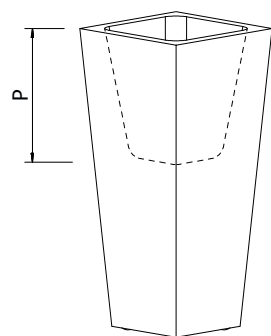

NAÏF

NAÏF
DOPPIA PARETE
DOUBLE WALL

MOD.	COD. BASE						lt	
NAÏF-80	BOA7040	81	24 x 24	36 x 36	29 x 29	35	20	15
NAÏF-100	BOA7056	108	26 x 26	40 x 40	32 x 32	35	25	8
NAÏF-130	BOA7065	128	30 x 30	48,5 x 48,5	38,5 x 38,5	42	43	3