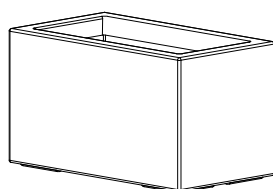

CUBO

45 GREY

ANTHRA- CITE

PARTICULAR

DOPPIA PARETE
DOUBLE WALL

CASSETTA QUADRATA // SQUARED BOX

CASSETTA QUADRATA 60
DOPPIA PARETE
DOUBLE WALL

MOD.	COD. BASE						
CASSETTA QUADRATA-60 D.P.	B12C030	60	45 x 60	33 x 48	35	37	12
							
ANTICATO ANTIK	MARRONE BROWN	ANTRACITE ANTHRACITE	TORTORA TURTLEDOVE	BIANCO WHITE	GRIGIO GREY	BRONZANTICO ANTIK-BRONZE	
COD. 00055	COD. 00015	COD. 00065	COD. 00120	COD. 00085	COD.00140	COD.00145	

CASSETTA QUADRATA 60 BROWN

BRO
WN

CASSETTA QUADRATA 60 BROWN

CASSETTA//BOX

CASSETTA 80
PARETE SINGOLA
SINGLE WALL

CASSETTA 80
DOPPIA PARETE
DOUBLE WALL

CASSETTA 100
PARETE SINGOLA
SINGLE WALL

MOD.	COD. BASE						
CASSETTA-80 P.S.	B12B040-1	46	45 x 80	33 x 68	-	162	15
CASSETTA-80 D.P.	B12B040-2	46	45 x 80	33 x 68	20	39	15
CASSETTA-100 P.S.	B12O050	45,5	45 x 100	33 x 88	-	203	10